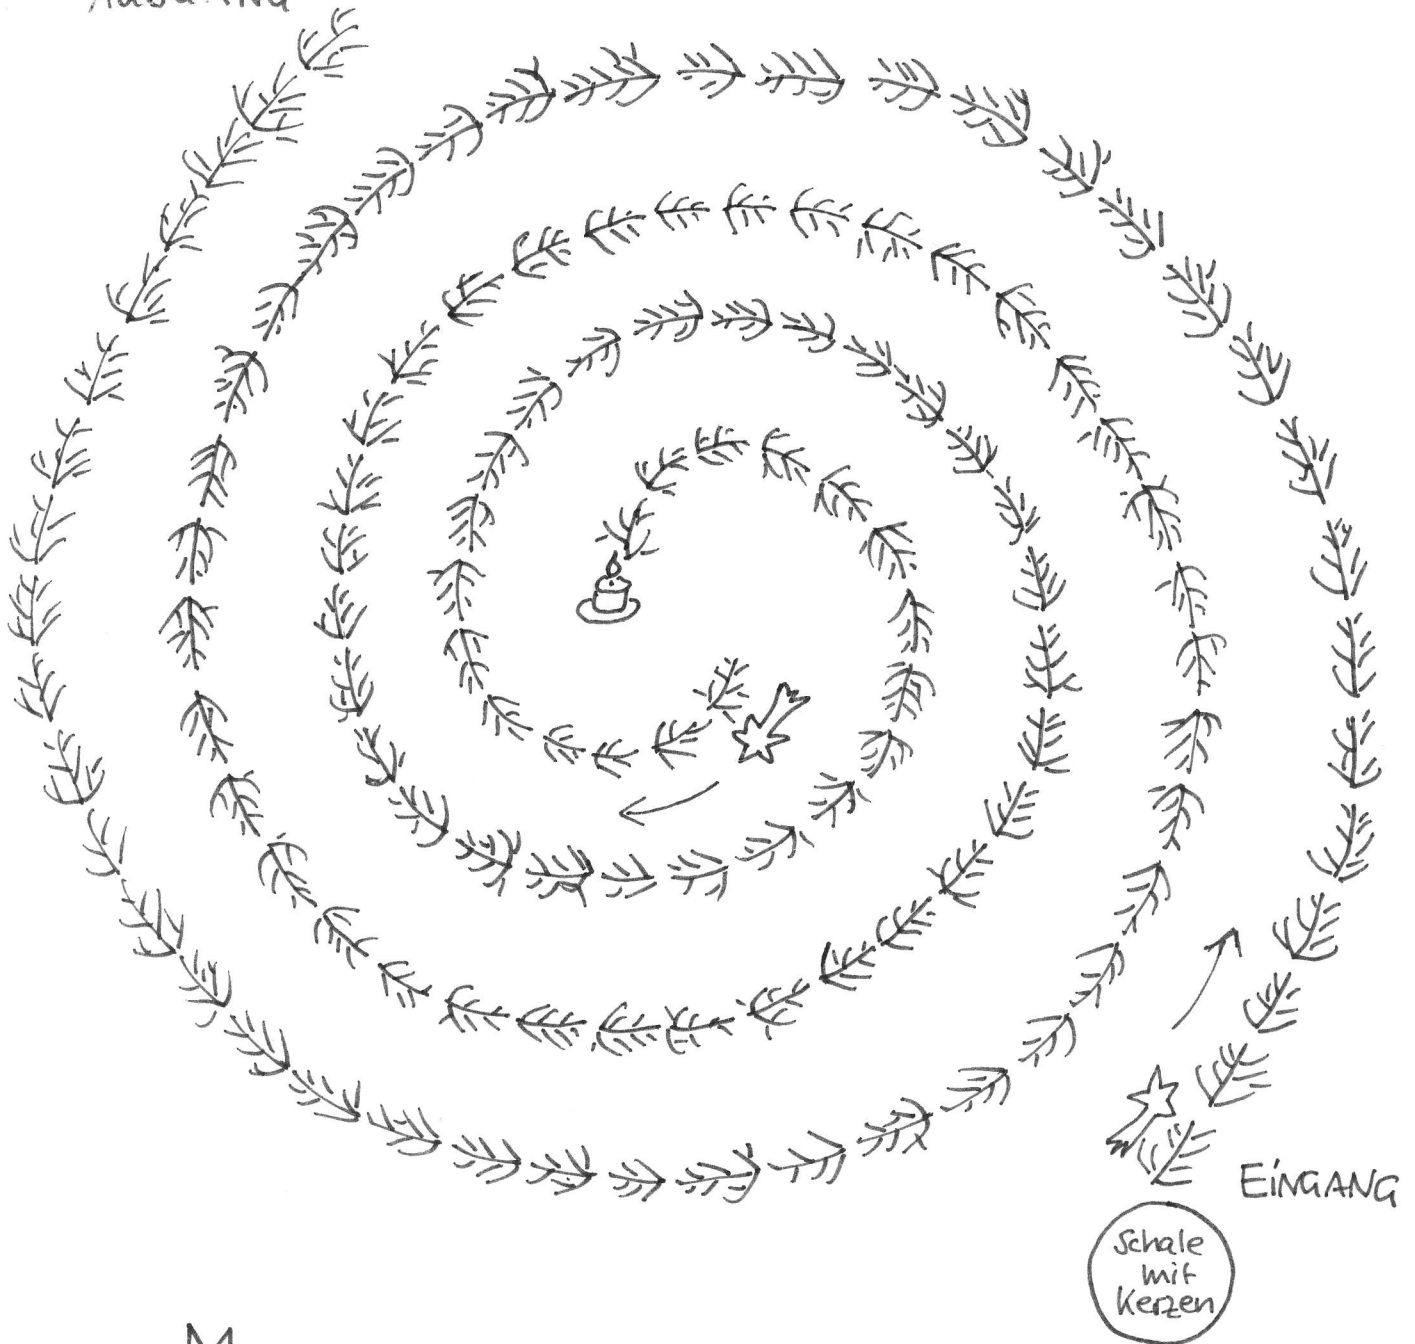

ADVENTSSPIRALE "ZWEI WEGE"

ALTAR

AUSGANG

stern (Goldfolie) als Wegweiser